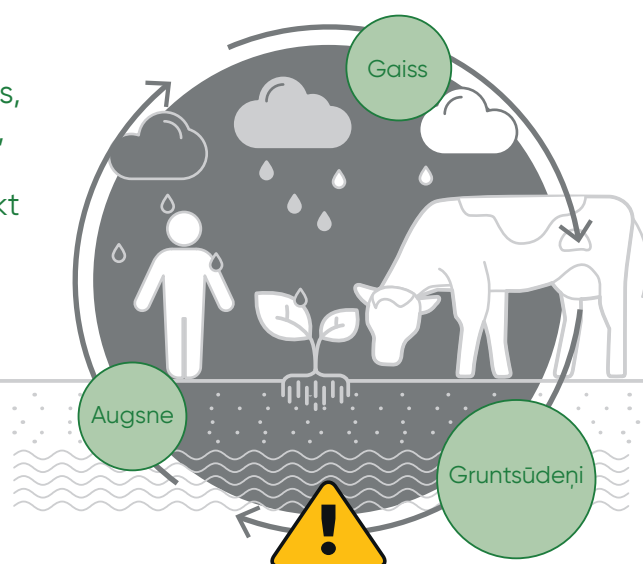

# ZINI – RĪKOJIES!

Neizmet vidē savus  
radītos atkritumus!

**1 cilvēks** rada vidēji  
**400 kg** atkritumu gadā

**3 cilvēki** rada vidēji  
**1200 kg** atkritumu gadā

Atkritumiem sadaloties,  
ar smagiem metāliem,  
toksīniem un citām  
kaitīgām vielām var tikt  
piesārņota **augšne**,  
**gruntsūdeņi** un **gaiss**

Ar dzeramo ūdeni/  
pārtiku šīs kaitīgās  
vielas nonāk dzīvnieku  
un cilvēku organismā,  
kur uzkrājas un var  
**izraisīt dažādas  
saslimšanas**

**Esi atbildīgs – neizmet  
atkritumus vidē!**

**Noslēdz līgumu** par  
sadzīves atkritumu  
apsaimniekošanu kat-  
rā savā nekustamajā  
īpašumā

**Šķiro**  
atkritumus!

**Kompostē**  
pārtikas atkritumus!

Nodod izlietoto dzērienu  
iepakojumu depozīta sistēmā  
**no 2022. gada 1. februāra!**

**Taupi dabas resursus –**  
dod iespēju tos pārstrādāt!